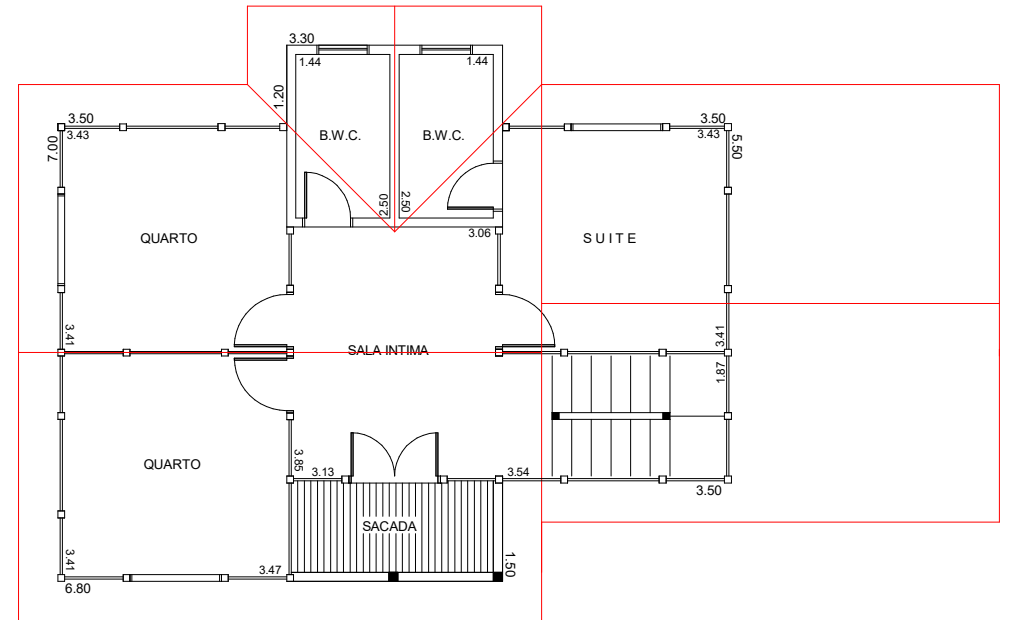

Projeto: Planta Baixa

| | | | |
|---|----------------------------|---------|-------------|
| Cliente: Comércio de Casas Pré-Fabricadas Campo Largo Ltda | | | |
| Endereço: | Rua Domingos Cordeiro, 680 | Cidade: | Campo Largo |
| | | UF: | Pr. |
| Modelo: | Madeira Sobrado | Área: | 171.37M2 |
| | | Data: | 21/06/2022 |
| | | Escala: | |
| | | Folha: | 01 |