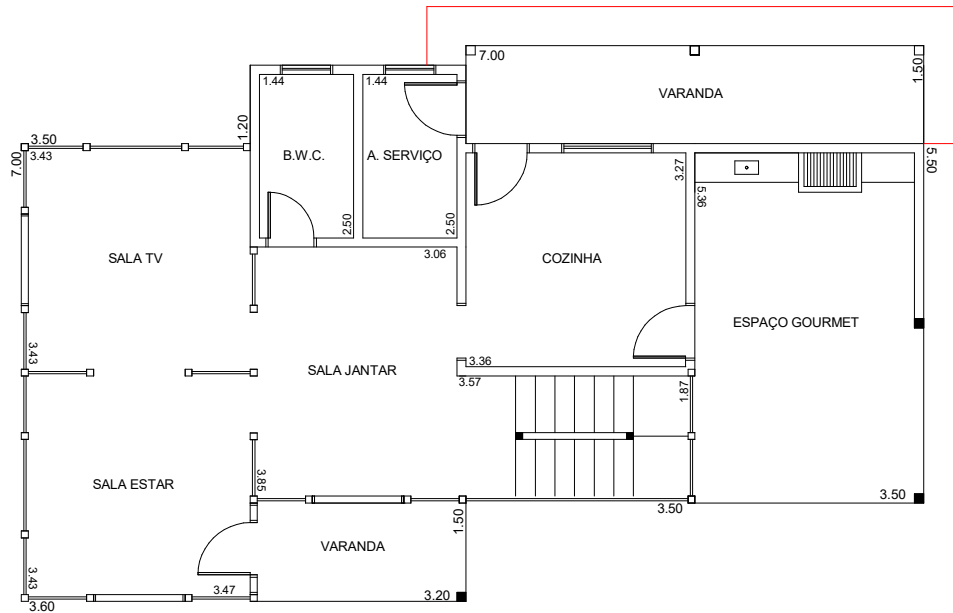

Projeto: Planta Baixa

| | | | |
|---|----------------------------|---------|-------------|
| Cliente: Comércio de Casas Pré-Fabricadas Campo Largo Ltda | | | |
| Endereço: | Rua Domingos Cordeiro, 680 | Cidade: | Campo Largo |
| | | UF: | Pr. |
| Modelo: | Madeira Sobrado | Área: | 171.37M2 |
| | | Data: | 21/06/2022 |
| | | Escala: | |
| | | Folha: | 01 |